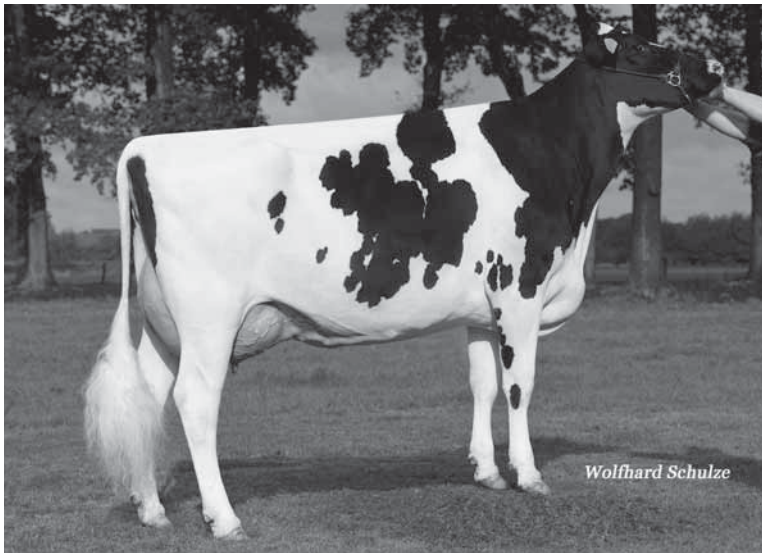

v. Sioux

Verkaufstier Harpune VG 86

Herausragende abgek. Färse. Vater Jose gilt als einer der Top-5 Jocko Besne-Söhne überhaupt u. seine Töchter aus dem Wiedereinsatz begeistern. Muttersvater Ramos ist der Nr. 1-Fitnessbulle weltweit. Mutter Hanna mit RZG 130 u. 3,70 % Eiweiß. In den nachfolgenden 3 Generationen folgen mit Thawan, Jubilant u. Ernie 3 RF-Bullen.