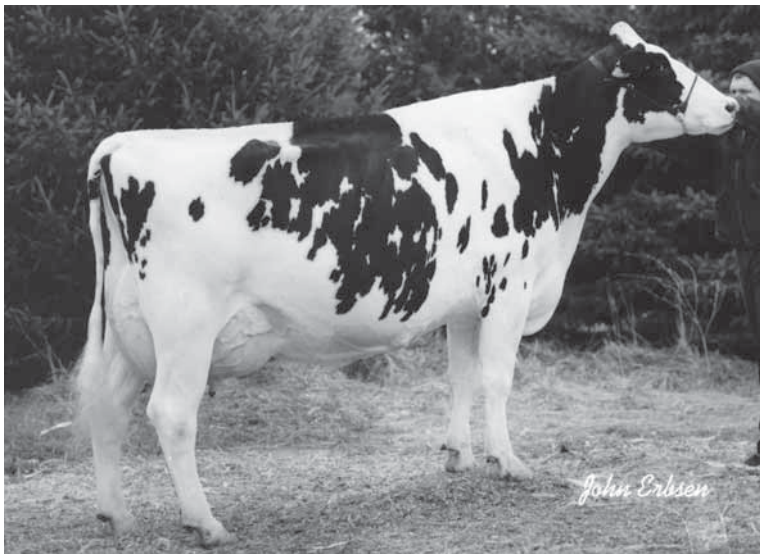

(3)94 EX EX3 TV

HL 3: 16580 3,97 659 3,64 603

3/ 3LA 14787 3,97 587 3,60 533

**Bes.: Alois Loddenkemper**

48317 Drensteinfurt

v. Holiday

*Hilary EX 84 von Holiday, Urgroßmutter von Hekate*

Hekate geht über Champion VG85 X Aaron GP84 X Holiday EX94 X Chief Mark EX94 auf die bekannte Stammkuh aus den USA Henkessen Mark Marci zurück.