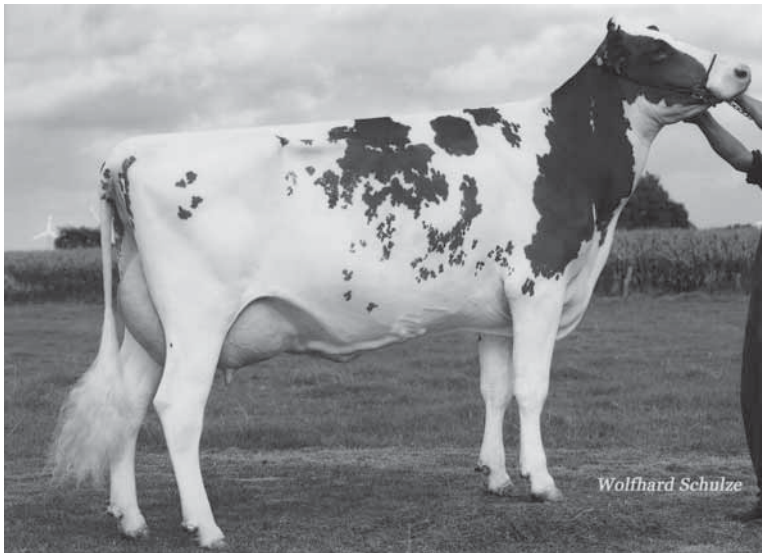

AMA Marlene EX 90 v. Stadel, Mutter von AMA Magic

Sehr gutes rotbuntes Exterieur-Rind. Die Mutter AMA Marlene EX-90, war im Januar RS beim Konkvent. Langlebige Kühe mit guten Leistungen u. sehr stabilen Inhaltsstoffen. Geht zurück auf die Matt Misty-Familie von Lylehaven aus der auch Maryam EX-97 von RZB Wiesenfeld stammt.