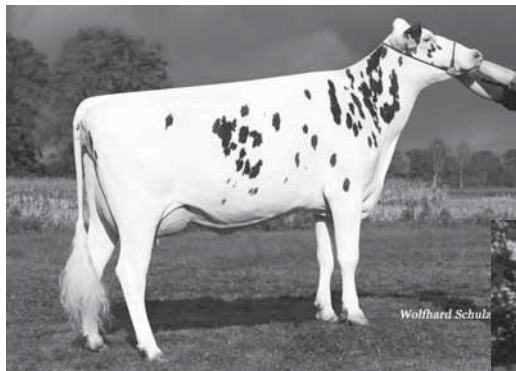

HMO Goldine DE 03 510 69159 ET geb. 05.02.2007
gek.

9

Wildman 10 505701 TL TV

Ladys-Manor Wildman-ET

(Marshall x Winchester)

ZW 2009:+2309 -0,43 + 49

-0,25 + 52

RZM: 119 RZE: 125 RZG: 115

Titanic 10 503792 TL S TV

HARTLINE TITANIC-ET

(Storm x Leadman)

HMO Goldmi DE 03 488 27917

01/86-85-85-86/86

LA07/09 11047 4,65 514 3,68 406

RZM 129 RZG 129

© **HMO Goldst DE 03 458 85939**

01/87-88-86-87/87

LA03/09 12915 4,63 598 3,71 479

Jocko Besn 10 504921 TL TV

Jocko Besn

(Besne Buck x Southwind)

HMO Goldma DE 03 436 03220

03/90-90-87-90/89

HL 3: 13117 4,44 583 3,38 443

7/ 7LA 10379 4,40 457 3,49 362

v. Lukas

Bes.: Hermann Meyer (Hermann Meyer Oberende)

28865 Lilienthal

*Goldmiez VG 86 v. Titanic,
Mutter von Goldine*