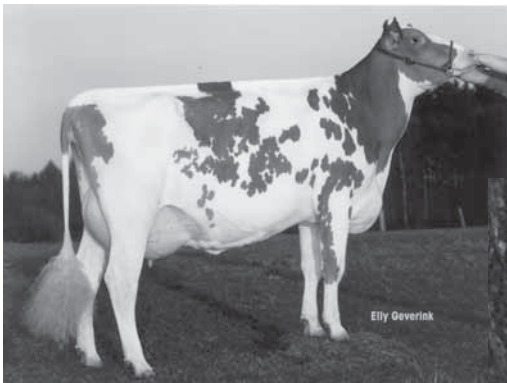

Tulip 10 297406 TL TV

SUBLIEM TULIP RED

(Nighth.Can x Tonto)

Eluisa DE 05 770 49492

01/88-88-86-88/88

2/ 1LA 15297 4,09 626 3,26 498

Bes.: Patrick Balster

59379 Selm

v. Evreux

*Etienne VG 88 von Tulip,
Großmutter von England*

*Elena VG 87 von Jubilant,
Urugrossmutter von England*

England ist eine späte Tochter des Bullen Faber, der in der Rotbuntzucht seinesgleichen sucht. Die Elena-Familie auf Mutterseite steht für Qualität und Zuchtbullen, die international bekannt sind.