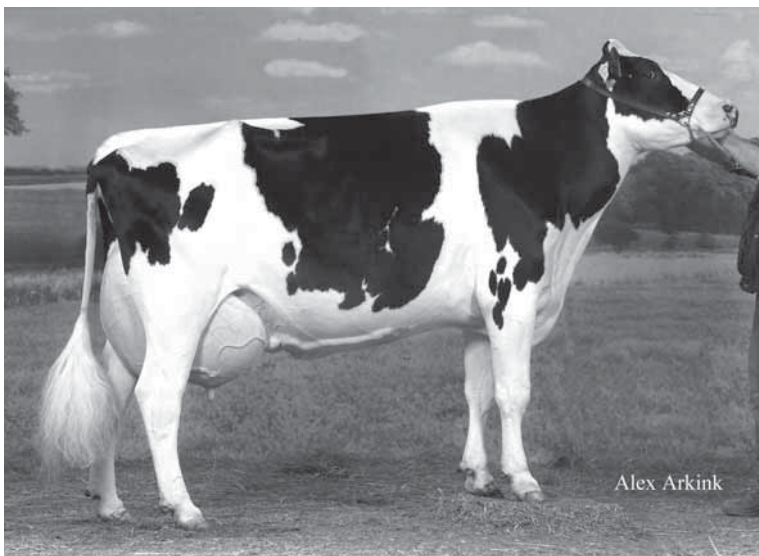

(Blackstar x Tony)

**Blacky DE 12 731 44197**

HL 3: 9339 4,51 421 3,67 343

3/3LA 8074 4,94 399 3,69 298

**Bes.: Harald Muelder**

26427 Moorweg

v. Marengo

*Babs EX 90 v. Lentini, Mutter von Buche*

Buche ist eine exteriestarke Goldwin-Tochter aus der bekannten Schaukuh Babs EX 90. Diese Lentini-Tochter war Reservesiegerin der Nachzuchten der DHV-Schau 2003 und Klassensiegerin der Excellent-Schau 2005. Bambino, die Vollschwester von Buche, war 1a-Preisträgerin der Eliteauktion 2008.