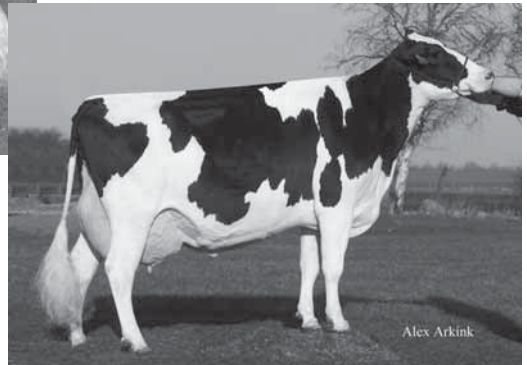

*BS Aller VG 86 v. Bonatus,
Urgroßmutter von BS Jalta*

Marbach überzeugt mit seinen ersten Wiedereinsatztöchtern und sorgt für eine große Züchterzufriedenheit. Die Kombination mit diesem eiweißstarken Kuhstamm lässt einiges für die Zukunft erwarten. Dieser Kuhstamm ist bereits seit 1897 auf dem Betrieb.