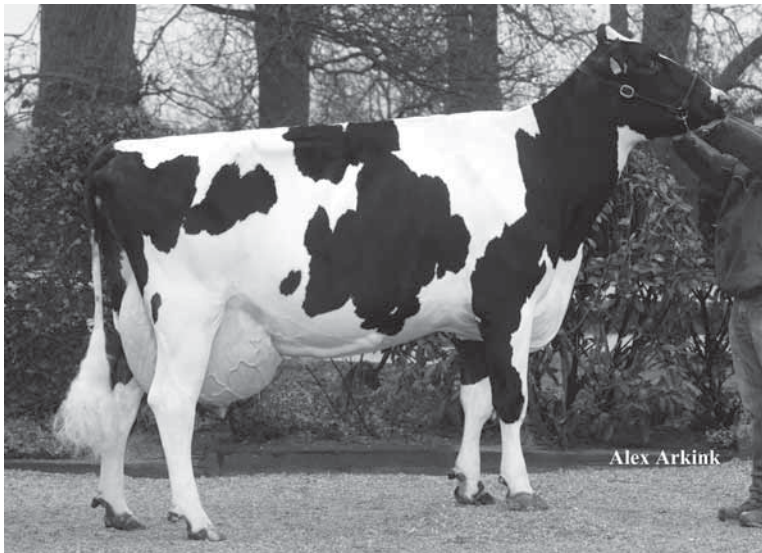

Eke Diva VG 89 v. Sagro, Mutter von Eke Diana

Aus dem bekannten D-Stamm der Zuchtstätte Ekenhorst, Heesterkante. Frühe abgekalbte Final Cut-Tochter, bereit für die nächste Schausaison. Halbschwester Dorte VG 86 von Laudan war Auktionsspitze beim Konvent 2008.