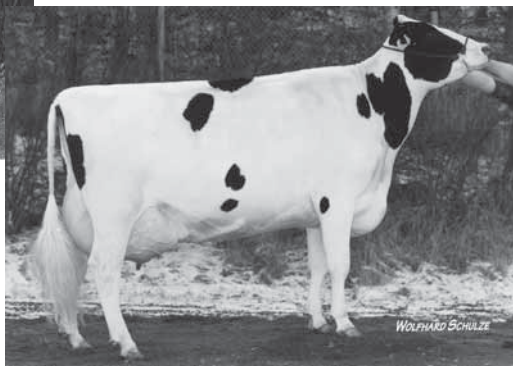

*RZG Pansy EX 91 v. Charles,
Vollschwester der Großmutter von RZG Percy*

RZG Percy ist eine Tochter des überragenden Exterieurvererbers Duplex aus sicherer hessischer Kuhfamilie mit Bullenmutter- und Schauptenzial. Großmutter RZG Perry ist die Vollschwester der erfolgreichen Charles-Tochter Pansy EX 91, die aus der Kuhfamilie der berühmten DLG-Siegerkuh Polly EX 95 (v. Elevation) von Dieter Küster stammt.