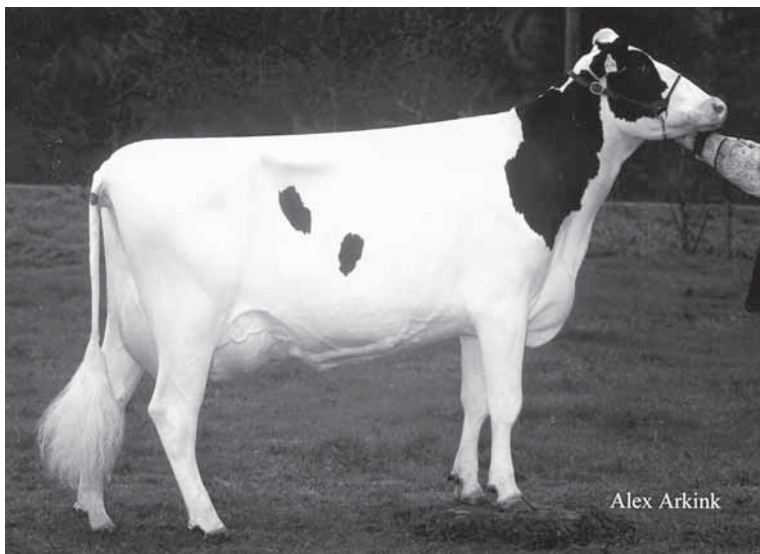

NH Belle DE 07 689 52273 ET

geb. 19.07.2007

gek.

34

Roumare 10 505811 TL TV

ROUMARE

(Jocko Besn x Gibbon)

ZW 2009: +1166 +0,01 + 49

+0,09 + 48

RZM: 118 RZE: 139 RZG: 128

Jesther 10 505030 TL CV

Jesther

(Mountain x Bell Elton)

Beauty 916 DE 03 463 34410

01/88-86-86-85/86 TV

2/ 1LA 13217 3,69 488 3,42 452

RZM 140 RZG 133

Belinda764 DE 03 436 43271

02/90-88-88-88/88

HL 2: 14304 4,32 618 3,36 480

3/ 3LA 12199 4,22 515 3,36 410

Terry 10 504641 TL TV

RICECREST TESK TERRY

(Tesk x Blackstar)

Biala 160 DE 03 403 23950

02/87-90-88-85/87

HL 2: 15042 4,21 633 3,29 495

4/ 3LA 13316 4,30 573 3,39 451

Bes.: Matthias Nosbisch (Nosbisch Holsteins)

54668 Niederweis

v. Dombinator

Alex Arkink

Beauty VG 86 von Jester, Mutter von NH Belle

NH Belle, einzige Roumare aus Beauty. Höchste Zuchtwerte und die Stammkuh Rupp-Vue Aerostar Belief EX90 im Pedigree. Sichern Sie sich die nächste Generation Bullenmütter.