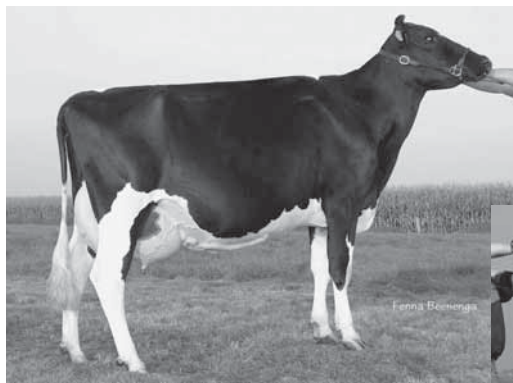

v. Blackstar

*Haukje VG 88 v. Lentini,
Aus der gleichen Kuhfamilie, Enkelin von Harfe*

*Heide I/VG 87 v. Stormatic,
Aus der gleichen Kuhfamilie;
1a-Preisträgerin der Eliteauktion 2005*

Die Ice Pack-Tochter Hanni geht auf die kanadische Telstar-Tochter Donrokay Helen Impala EX zurück und weist 6 Generationen EX oder VG bewerteter Kühe auf. Großmutter Harmine VG 86 und Urgroßmutter Harfe VG 88 produzierten jeweils eine Lebensleistung von 105.000 kg bzw. 108.000 kg Milch.