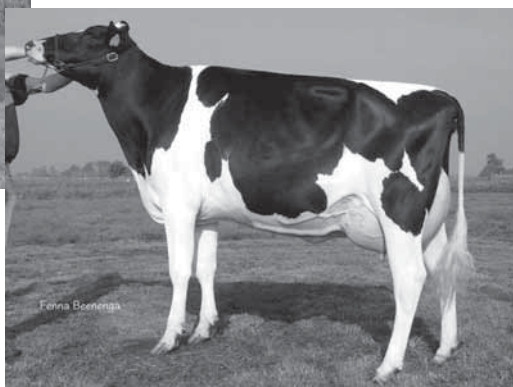

v. Blackstar

*Haukje VG 88 v. Lentini,
Aus der gleichen Kuhfamilie, Enkelin von Harfe*

*Heide I/VG 87 v. Stormatic,
Aus der gleichen Kuhfamilie;
1a-Preisträgerin der Eliteauktion 2005*

Die Ice Pack-Tochter Hanni geht auf die kanadische Telstar-Tochter Donrokay Helen Impala EX zurück und weist 6 Generationen EX oder VG bewerteter Kühe auf. Großmutter Harmine VG 86 und Urgroßmutter Harfe VG 88 produzierten jeweils eine Lebensleistung von 105.000 kg bzw. 108.000 kg Milch.