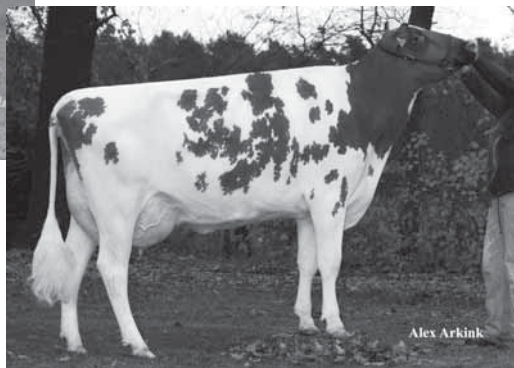

*Mary Rose EX 90 von September,
Halbschwester von RH Milwa*

Migua: Goldwin X Morty aus der bekannten Meggilee. Die Halbschwester zur Mutter, Richters September Mary Rose, ist mehrfache Bullenmutter und erfolgreiche Schaukuh. Showappeal pur.