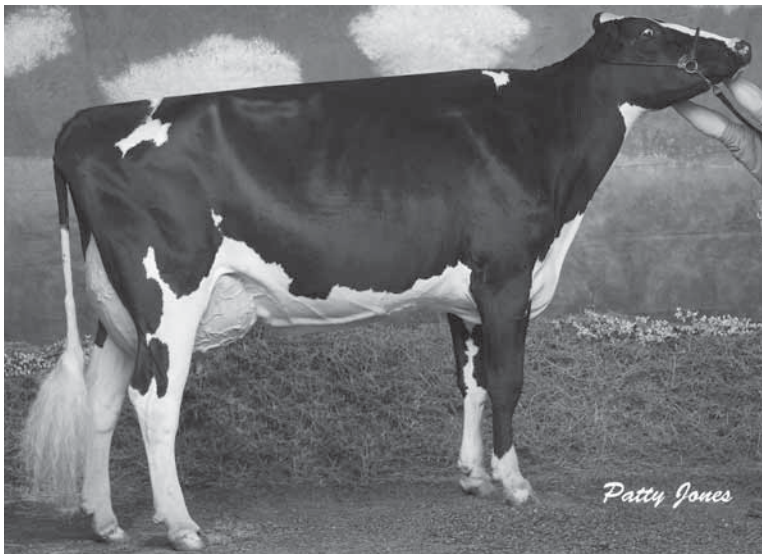

Ribana DE 13 031 51836 ET

geb. 08.09.2007

gek. 04.10.2009

52

Lou 10 505768 TL TV

Jenny-Lou Marshall P149-ET

(Marshall x Patron)

ZW 2009:+1951 -0,37 + 43

-0,24 + 42

RZM: 112 RZE: 136 RZG: 119

Triumphant 44 347844 TL TV

RENAISSANCE TRIUMPHANT

(Jed x Blackstar)

Ribbon CA 8774230

(2)89 VG

HL 2: 15000 3,58 537 3,23 485

2/ 2LA 13117 3,61 474 3,26 428

Roxe CA 6364302

(3)90 EX

HL 3: 13050 3,75 490 3,20 418

4/ 4LA 11648 3,66 426 3,23 376

Skychief 10 503479 TL

DONNANDALE SKYCHIEF ET

(Chief Mark x Sheik)

Jet Rox CA 4759440

(0)90 EX

HL 4: 11822 4,22 499 3,26 385

5/ 5LA 10929 3,99 436 3,28 359

Bes.: Rinderzucht Augustin KG

17509 Kempten

v. Astrojet

Ribbon VG 89 v. Triumphant, Mutter von Ribana

Sehr gute Lou-Tochter aus exterieur- und leistungsstarker kanadischer Kuhfamilie. Mutter Ribbon nach 2. Kalbung VG89, und dann 4 Generationen Exzellent in folge. Großmutter Roxe hat 5EX und 10VG eingestufte Töchter. Roxe war 2007 für die Kuh des Jahres in Kanada und 2008 für die Weltkuh des Jahres nominiert.