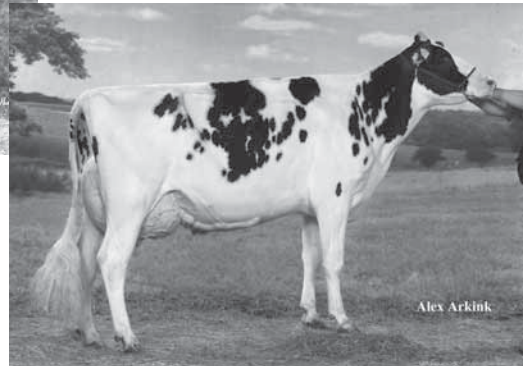

*ZR Ilka EX 90 v. Renke,
Halbschwester der Mutter von ZR Insine*

Der schaubewährte I-Stamm vom Zuchtbetrieb Rohdemann, Berumerfehn, steht hinter der schicken Marbach-Tochter ZR Insine, die keine Wünsche offen lässt. Gute Kombination von Exterieur und hohen Milchleistungen in der Kuhfamilie.