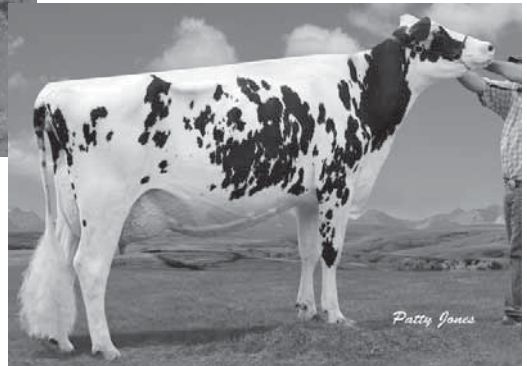

*Craigcrest Leduc Radiance VG 89 v. Leduc,
Mutter von ZMB Ivana*

Tiefe kanadische Kuhfamilie mit VG 89 Leduc x EX 90 Starleader x EX 90 Stardust x VG 87 Triple x EX 91 Sexation x EX 93 Arlinda Chief x EX 91 Fond Matt x EX 91 Elevation x EX 90 Topper. Hohe Leistungen und Exterieur auf höchstem Niveau!