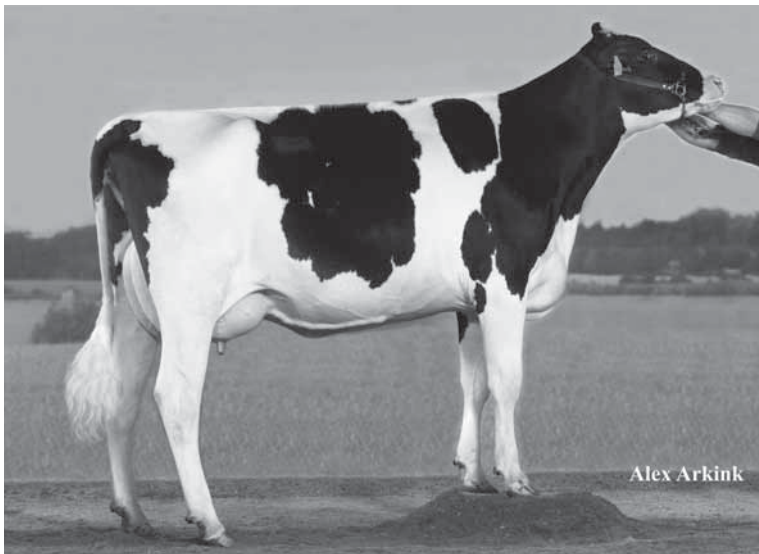

© **Klivia 11 DE 03 471 66032**

02/90-90-88-86/88 S

HL 3: 11494 4,72 542 3,36 386

3/ 3LA 10911 4,00 436 3,44 375

Bes.: Josef Batke

49377 Vechta

v. Lee

Kylie VG 87 v. September RF, Mutter von Kyle

Schaudiva in spe! Enkelin der berühmten Outside Kora, mehrfache Siegerkuh auf deutschen Schauen und Siegerkuh der Europaschau 2006. Diese Familie ist seit acht Generationen VG oder EX eingestuft.