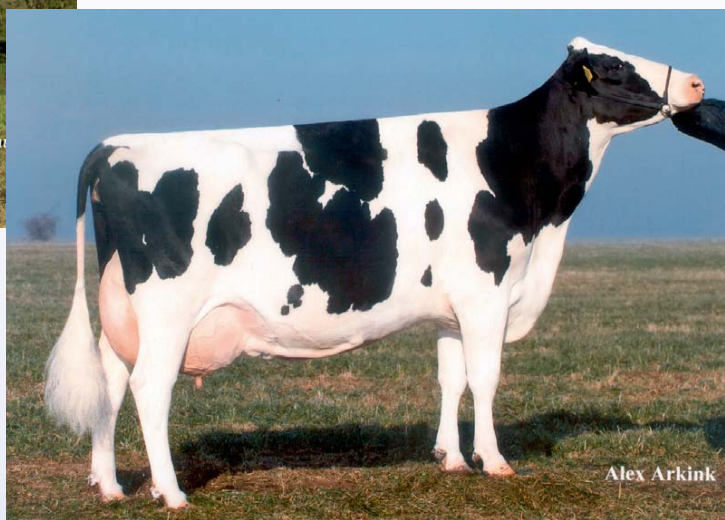

*Queen Adeen EX 91 v. Encore
Großmutter von ZS Pala*

Powerexterieur aus der Ausnahmekuhfamilie: TRI-DAY-ASHLYN EX 96. Dieser Kuhstamm liefert nationale und internationale Siebertiere. Mutter ZS PARADE hat das Potenzial zur vierten Generation EX in Folge.